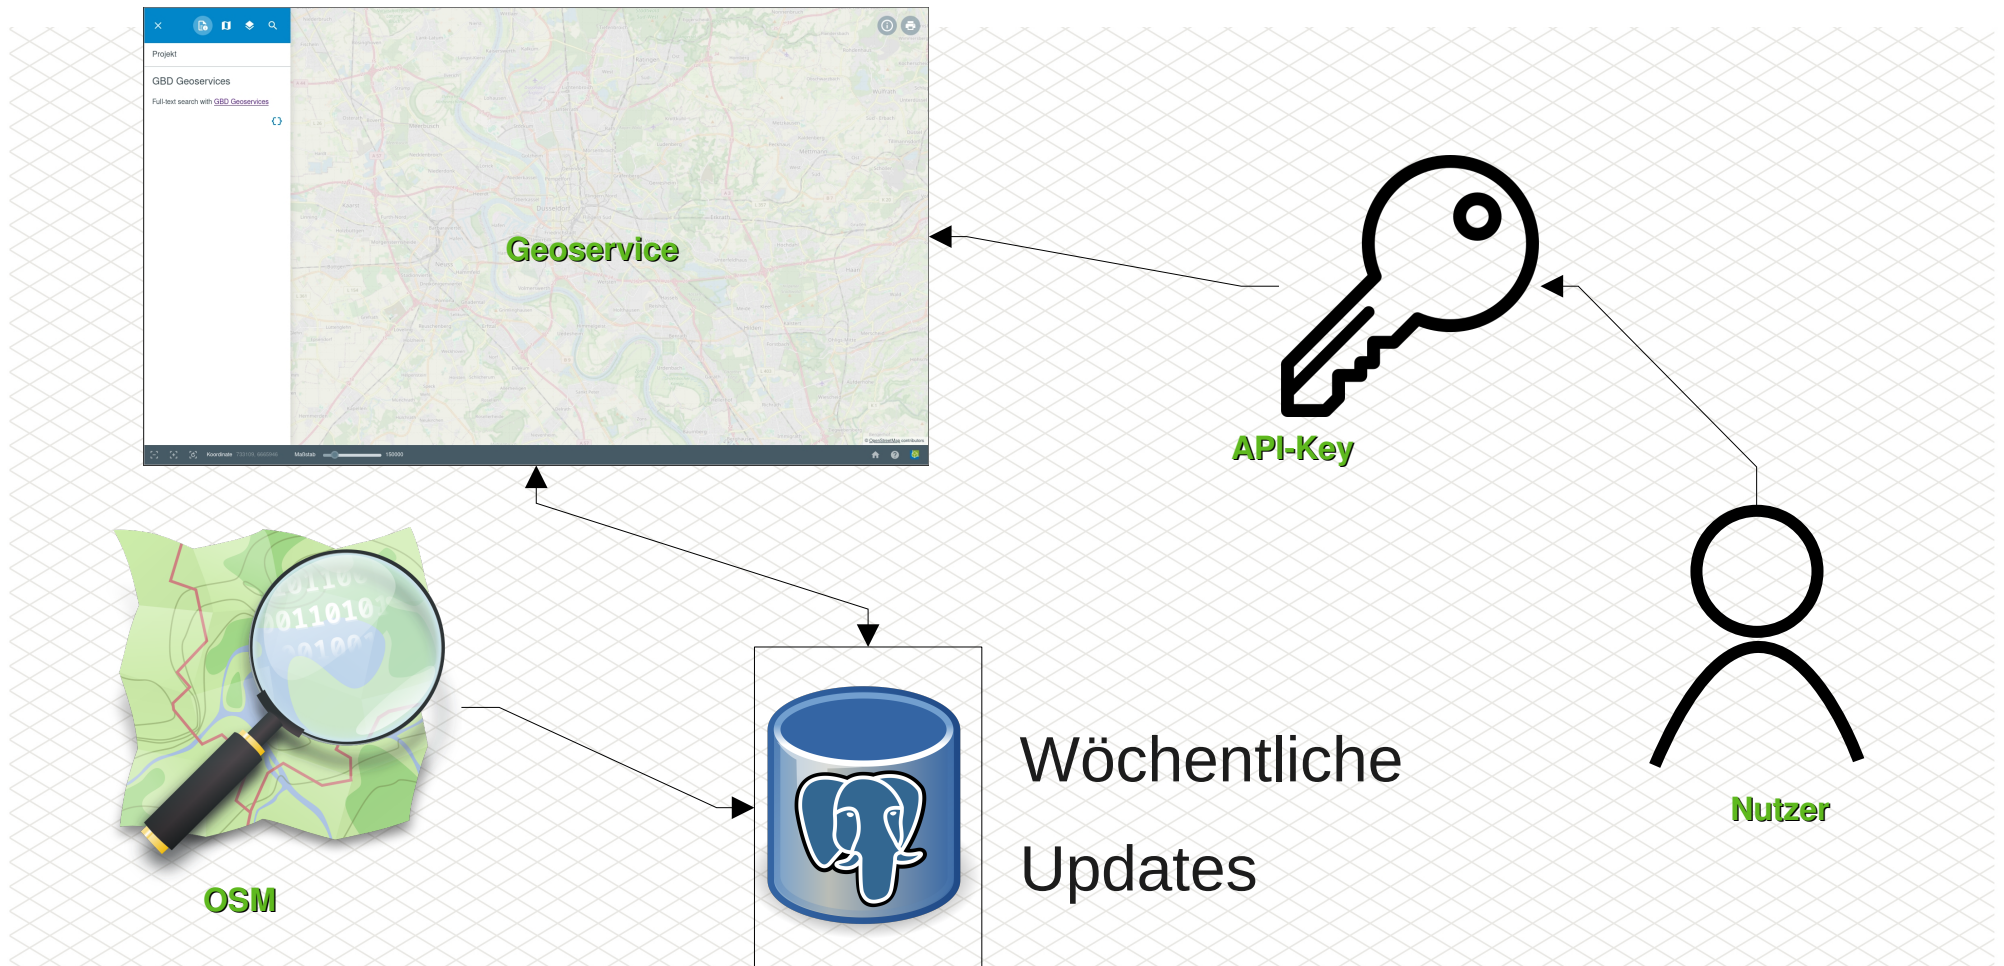

GBD Geoservice

Überblick zum GBD Geoservice