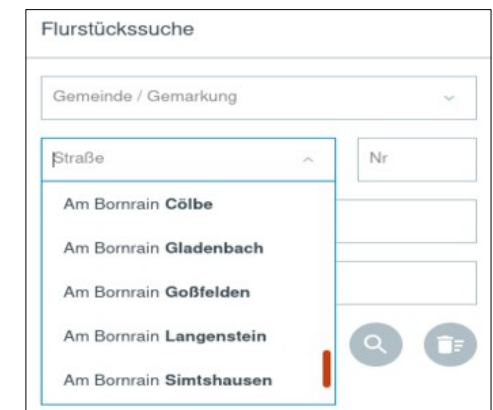

## Neue Konfigurationmöglichkeiten für die Flurstücksuche

### Darstellung der Gemarkungsliste

- keine Gemarkungsliste anzeigen
- die Gemarkungsliste anzeigen als eine Liste von Gemarkungsnamen
- die Gemarkungsliste anzeigen als eine Liste von Gemarkung- und Gemeindennamen in Klammern
- die Gemarkungsliste wird in einer Baumansicht angezeigt (erst Gemeinde, darunter eingerückt Gemarkung)

### Darstellung der Straßenliste

- nur Straßennamen
- Straßenname und Gemeindennamen in Klammern

### Konfigurationen zur Straßensuche

- Die Eingabe “Mar” sucht am Anfang der Straßennamen und findet nur “Marktstraße”
- Die Eingabe “Mar” sucht überall in den Straßennamen und findet “Marktstraße” und “Neuer Markt”