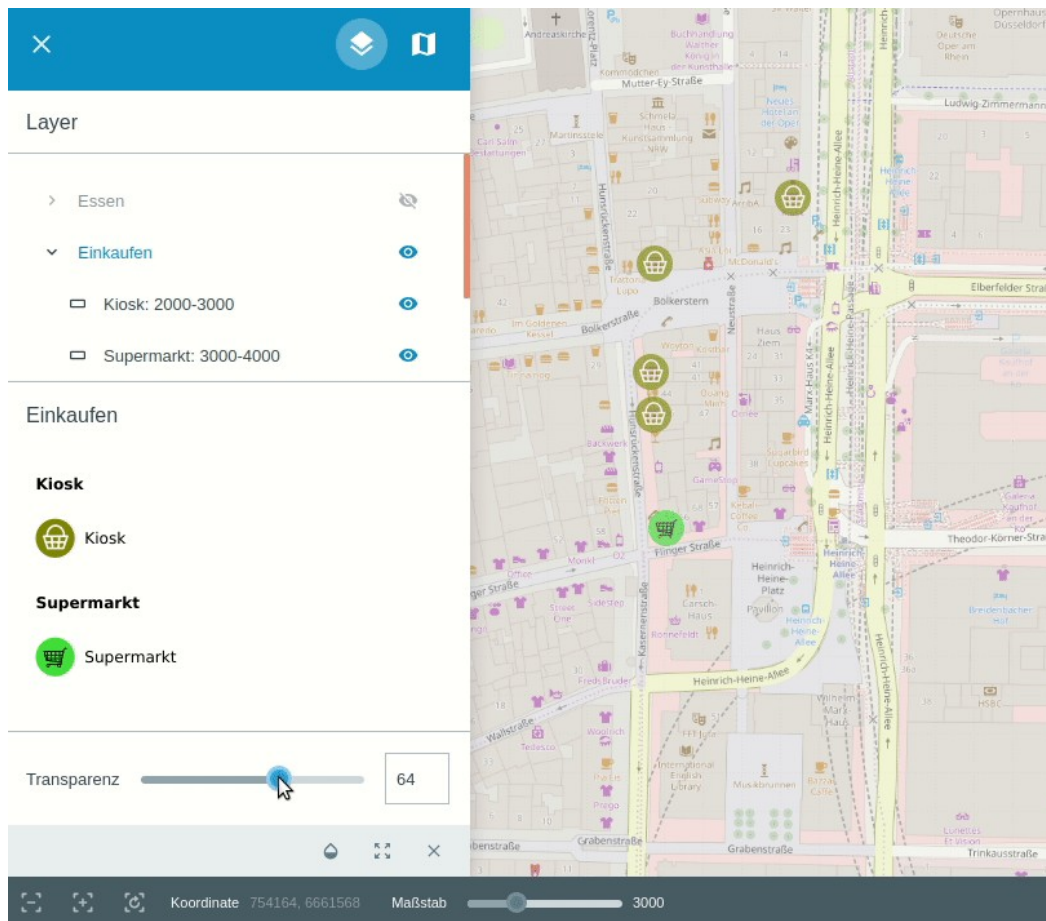

GBD WebSuite Neuigkeiten

Transparenz im Client für Layer und Gruppen

Siehe auch Demo-Projekt <https://gbd-websuite.de/project/info/>